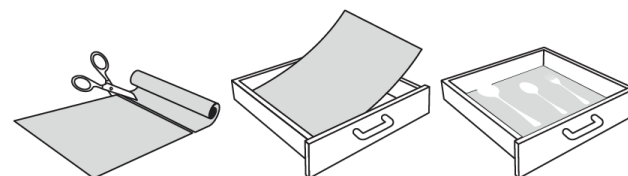

## Maty do szuflad Comfort

**80626**

Mata antypoślizgowa do szuflad 50x200cm kremowa

**80627**

Mata antypoślizgowa do szuflad 50x200cm ze wzorem

Mata antypoślizgowa to doskonałe rozwiązanie do stosowania w szufladach oraz na półkach. Chroni powierzchnię mebli przed zarysowaniem, a także zapobiega przesuwaniu się przedmiotów.

Matę można z łatwością dopasować do wnętrza szuflady lub wymiaru półki dzięki możliwości przycięcia. Jest elastyczna i trwała, dobrze przylega do powierzchni mebli. Łatwa w utrzymaniu czystości, wystarczy przetrzeć ją wilgotną ściereczką.