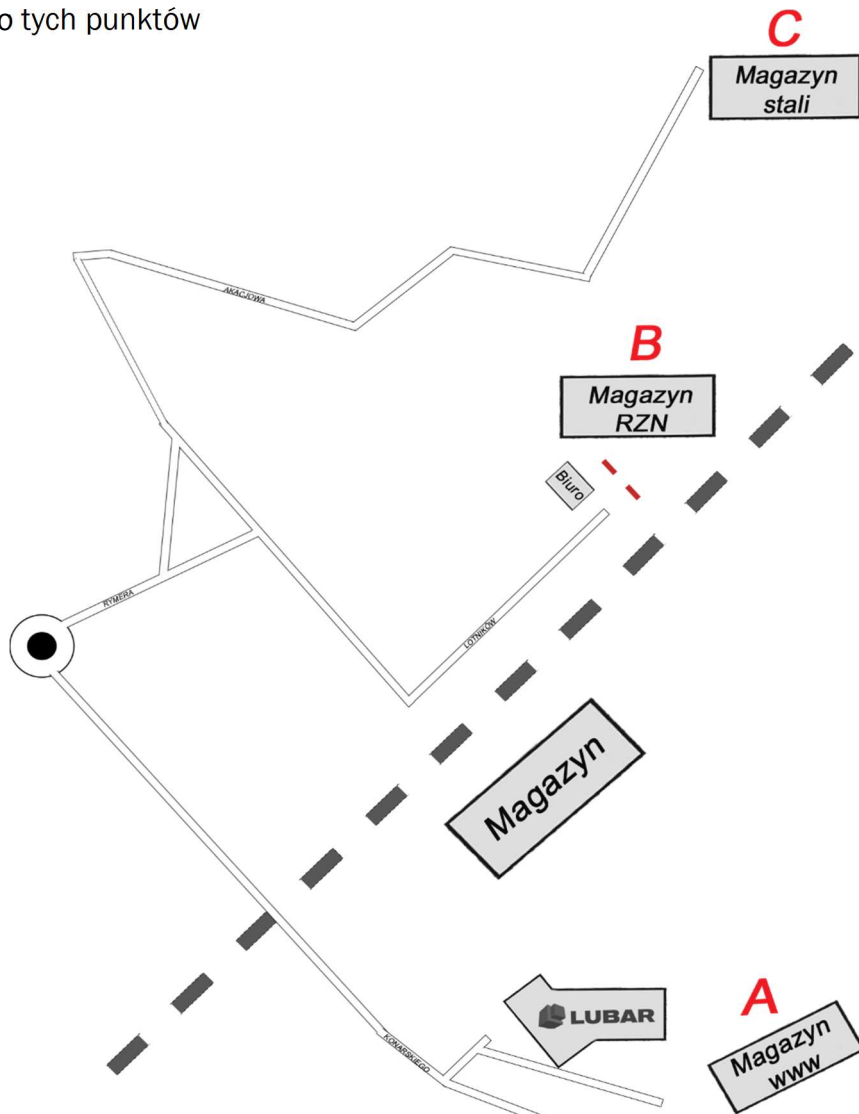

ODBIÓR OSOBISTY – RYBNIK

1. Przygotuj numer Twojego zamówienia internetowego, który znajdziesz w e-mailu
2. Odbierz dokumenty, aby odebrać zamówiony towar – **punkt A***
3. Odbierz Twój towar – **punkt A, B, C**

*Jeżeli zakupiłeś towar z **punktu B** lub z **punktu C** po odbiór dokumentów i towaru z tych punktów możesz udać się bezpośrednio do tych punktów

Jaki punkt?	Który magazyn?	Gdzie się znajduje?	Co odbierzesz?	W jakich godzinach?
Punkt A	Magazyn www	Rybnik ul. Konarskiego 159a	<ul style="list-style-type: none"> wszystkie towary poza tymi z punktu B i C 	Pon. – Pt. 7.00 – 17.00 Sobota 7.00 – 13.00 Dział Ogrodów: Pon. – Pt. 8.00 – 16.00 Sobota nieczynne
Punkt B	Magazyn RZN	Rybnik ul. Rymera 19	<ul style="list-style-type: none"> błoczki betonowe nadproża betonowe stropy pustaki szalunkowe pustaki ceramiczne beton komórkowy błoczki silikatowe kręgi betonowe odbiór palet 	Pon. – Pt. 7.00 – 15.00 Sobota 7.00 – 13.00 (wyłącznie z dokumentami z punktu A)
Punkt C	Magazyn stali	Rybnik ul. Rymera 19 UWAGA! Ten sam adres, ale inne niż w punkcie B miejsce odbioru osobistego	<ul style="list-style-type: none"> stal zbrojeniowa pręty zbrojeniowe żebrowane siatki zbrojeniowe zgrzewane strzemiona zbrojeniowe druk wiążakowy cięty na metry 	Pon. – Cz. 6.00 – 15.00 Piątek 6.00 – 14.00 Sobota nieczynne